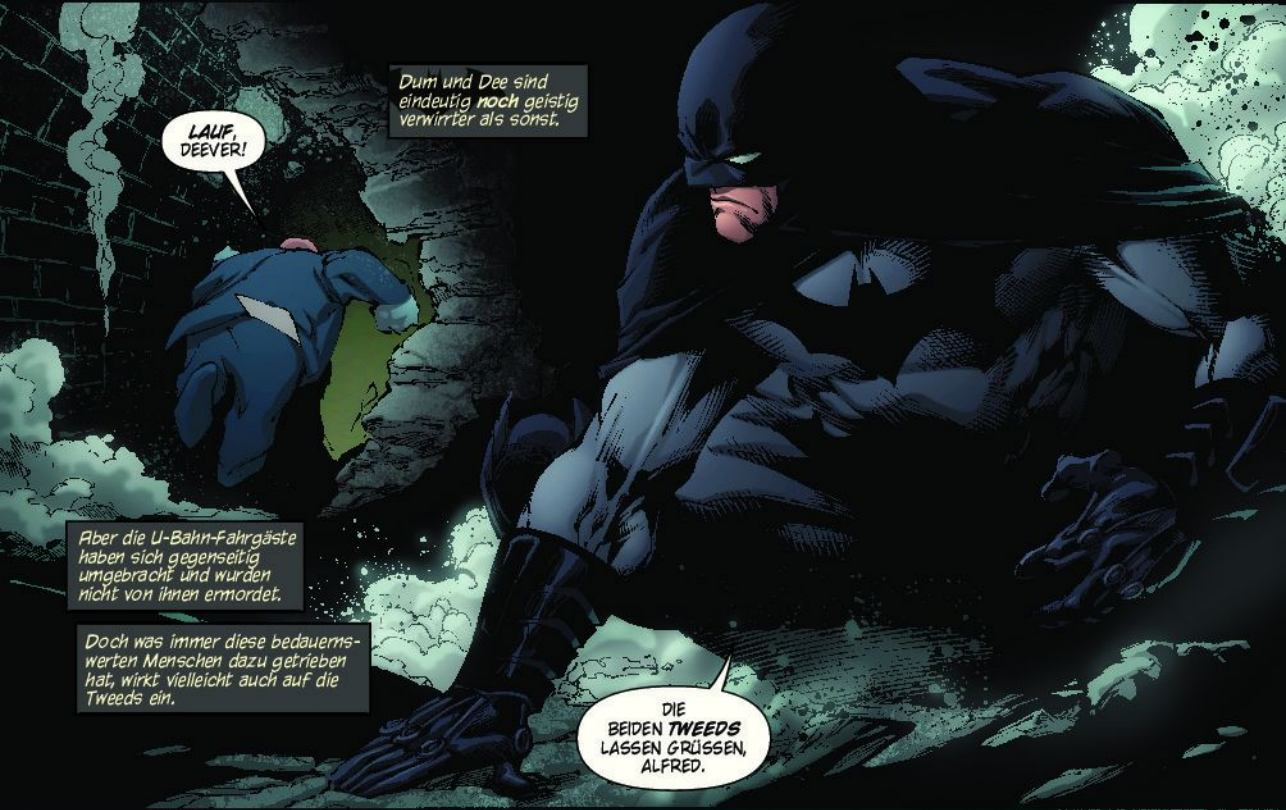

LAUF,
DEEVER!

Dum und Dee sind
eindeutig **noch** geistig
verwirrt als sonst.

Aber die U-Bahn-Fahrgäste
haben sich gegenseitig
umgebracht und wurden
nicht von ihnen ermordet.

Doch was immer diese bedauerns-
werten Menschen dazu getrieben
hat, wirkt vielleicht auch auf die
Tweeds ein.