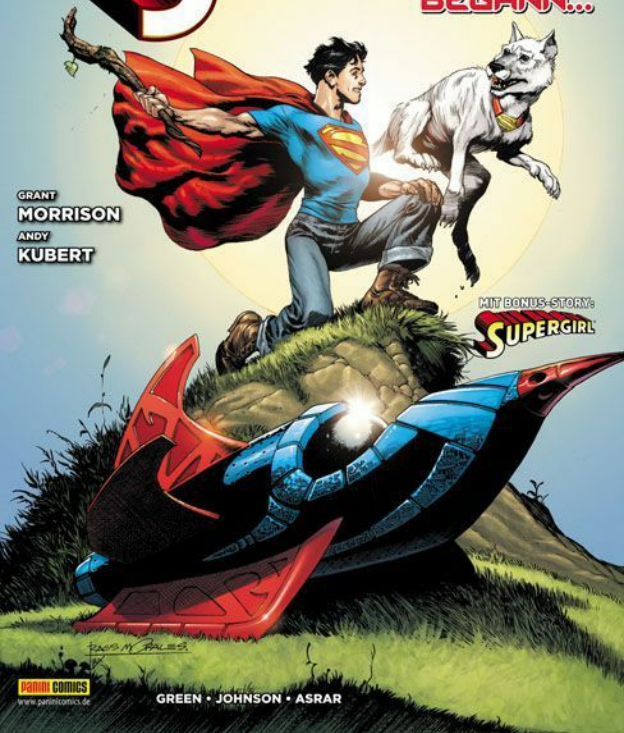

DC
COMICS™

7
JAN 13

DAS NEUE DC-UNIVERSUM

SUPERMAN

**WIE ALLES
BEGANN...**

GRANT
MORRISON
ANDY
KUBERT

MIT BONUS-STORY:

SUPERGIRL

RANDY PALACIOS

panini comics
www.paninicomics.de

GREEN • JOHNSON • ASRAR

WICKEL
IHN
EIN...

... IN
VATERS
UMHANG.

ICH WOLLTE SIE
WARNEN, ABER
KEINER HAT MIR
GEGLAUBT.

SIE HABEN Sogar
EINE VORFÜHRUNG DES
RETTUNGSARCHEN-
PROTOTYPUS ABGELEHNT,
UND JETZT...

WIR KÖNNTEN
UNS RETTEN...

... INDEM WIR
IN DIE PHANTOM-
ZONE FLIEHEN.

IN DEM GEISTERHAFTEN ANTI-UNIVERSUM, DAS ICH EINST ENTTDECKT HABE, WERDEN EIGENTLICH KRYPTONS SUPER-VERBRECHER FESTGEHALTEN-- DOCH ES IST DER EINZIGE AUSWEG.

DIESES FURCHTBARE GERÄUSCH.

DIE KÄLTE, DIESER GESTANK...

ICH STELLE DEN PROJEKTOR AUF VIER KÖRPER EIN.

AUS DEM FARBLOSEN DUNST TRETEN BEDROHLICHE GESTALTEN HERVOR.

OB DAS EINE GUTE IDEE IST?

DIESE GRAUSAMEN STIMMEN... TELESTROMEN IN MEINEM GEIST...