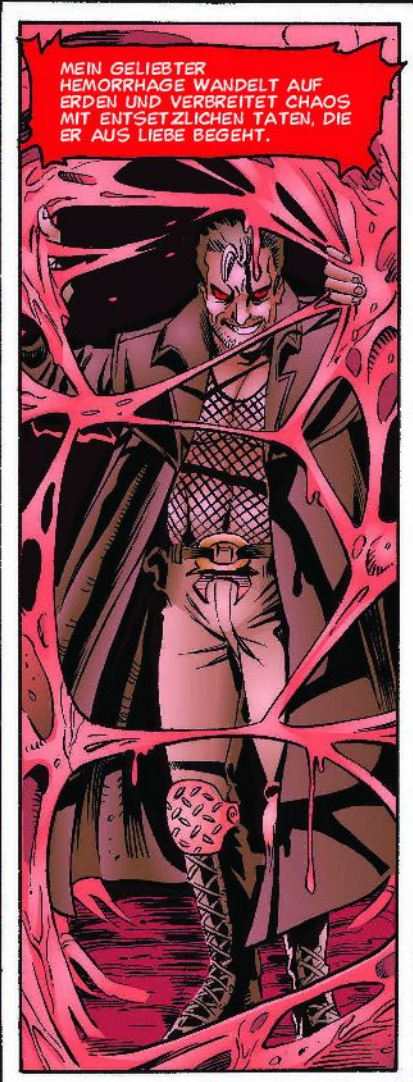

MEIN GELIEBTER
HEMORRHAGE WANDELT AUF
ERDEN UND VERBREITET CHAOS
MIT ENTSETZLICHEN TATEN,
DIE ER AUS LIEBE BEGEHT.