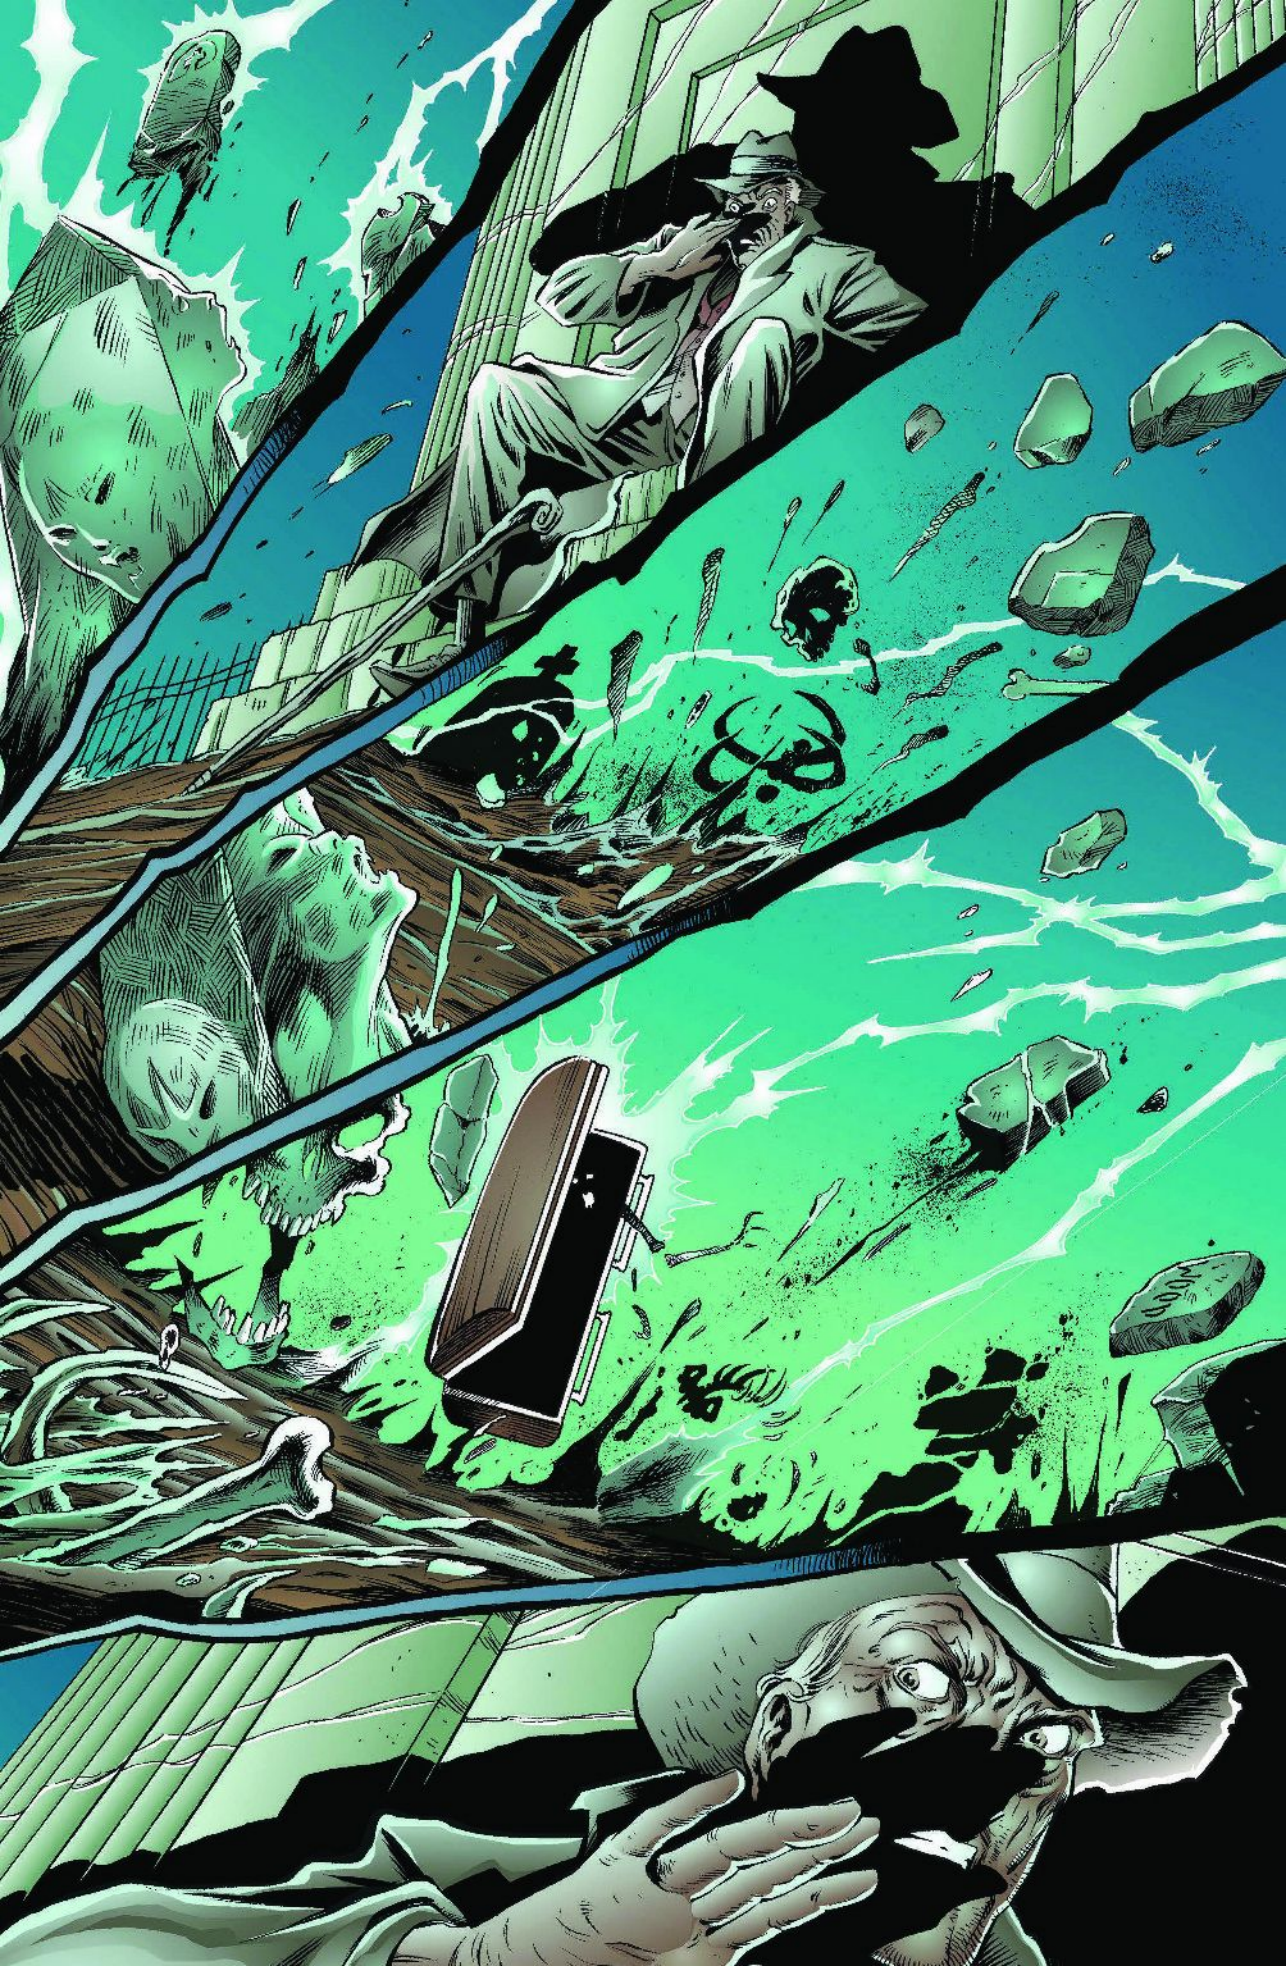

VAMPIRELLA

MASTERS SERIES

VOLUME TWO
WARREN
ELLIS

DYNAMITE.

ES GIBT EINE FRAU, DIE
DICH MIT IHREM MUND
TÖTEN KANN.

NACHTS
IST ES IMMER
RUHIG IN WHITE-
CHAPEL.

NEIN.

HEUTE
IST ETWAS
ANDERS.

DER FRIEDHOF
QUEEN HILL.

DU BIST IMMER NOCH UMWERFEND,
SAM. WARUM ALSO SCHLAFST DU
IM BÜRO?

ICH
HASSE
DIESES
DING.

S. J.
FEVERYEAR
INVESTIGATION

WIE EIN
ETIKETT,
AUF DEM
ALT
STEHT.

WO FAHREN WIR ÜBERHAUPT HIN?

WHITECHAPEL
3 MI.

WO BIN ICH?

UND SCHON HABEN SIE IHREN AUFTRITT VERGEIßT.

DIE SPEZIALEFFEKTE. DER SATZ ÜBER IHRE MUTTER WAR SEHR BEINDRUCKEND, ÜBERAUS DRAMATISCH.

UND DANN ETWAS SO SCHMALZIGES WIE: "WO BIN ICH?" ICH HATTE MIR MEHR VERSPROCHEN, NACHDEM SIE MICH EXTRA AUS DEM BETT GEHOLT HABEN.

WAS IST DAS? EIN MAUSOLEUM?

OH, DAS HAT EIN ÖLMAGNAT IN DEN 50ERN BAUEN LASSEN. EIN SCHREIN FÜR LILITH, DIE FRAU AUS DER BIBEL.

ER MEINTE, SIE KAME JEDE NACHT ZU IHM, JAHRZEHNTE-LANG.

SEINE FRAU WAR NICHT SEHR BEGEISTERT. SIE LIESS IHN NACH SEINEM TOD VERBRENNEN UND IN EINER JAUCHEGRUBE AUSSTREUEN.