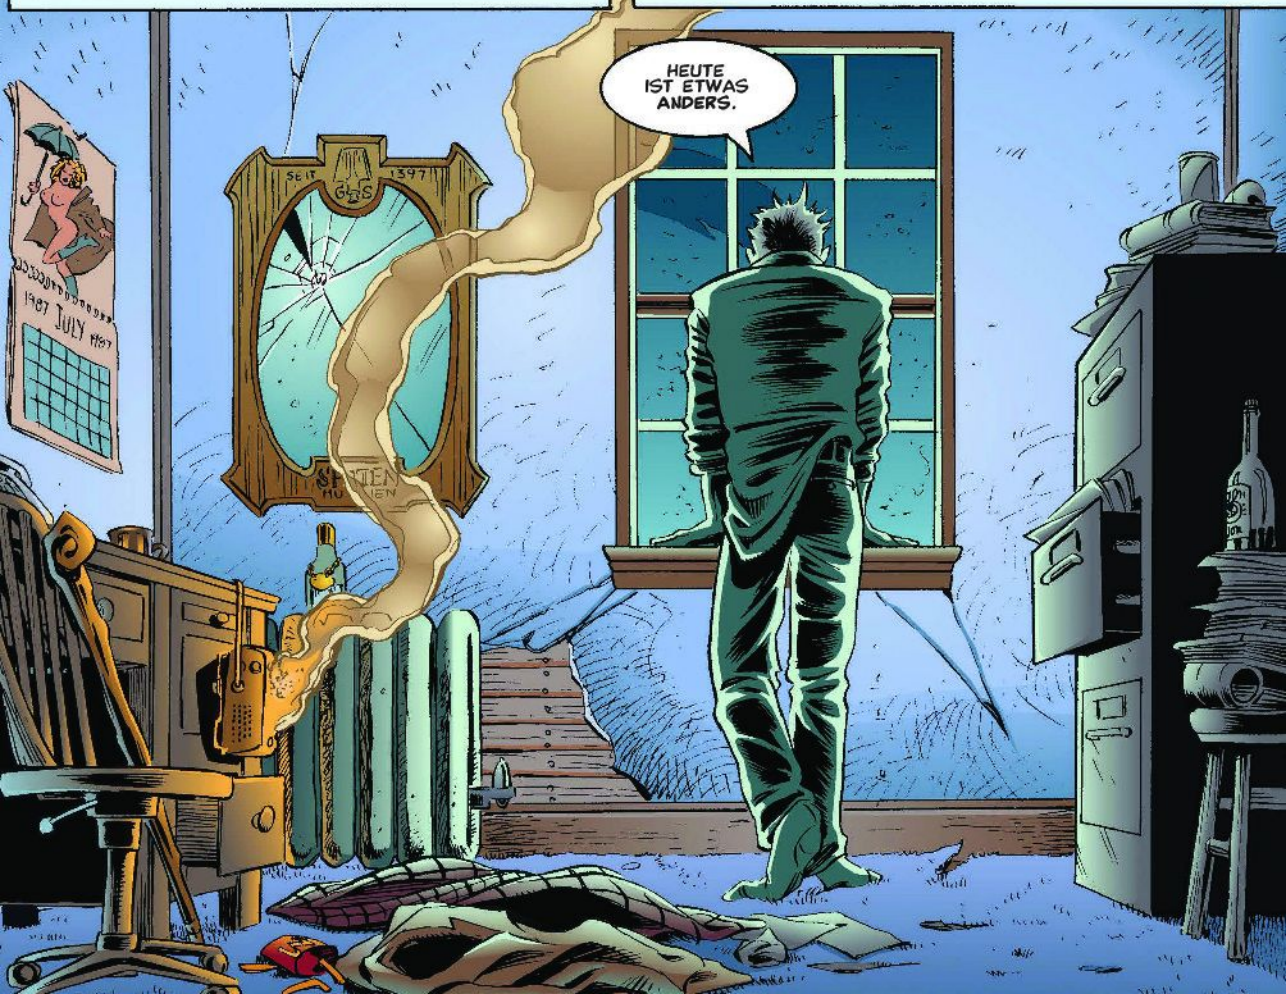

VAMPIRELLA

MASTERS SERIES

VOLUME TWO
WARREN
ELLIS

DYNAMITE.

ES GIBT EINE FRAU, DIE
DICH MIT IHREM MUND
TÖTEN KANN.

NACHTS
IST ES IMMER
RUHIG IN WHITE-
CHAPEL.

NEIN.

HEUTE
IST ETWAS
ANDERS.

DER FRIEDHOF
QUEEN HILL.

DU BIST IMMER NOCH UMWERFEND,
SAM. WARUM ALSO SCHLAFST DU
IM BÜRO?

ICH
HASSE
DIESES
DING.

S. J.
FEVERYEAR
INVESTIGATION

WIE EIN
ETIKETT,
AUF DEM
ALT
STEHT.

WO FAHREN WIR ÜBERHAUPT HIN?

WHITECHAPEL
3 MI.

WO BIN ICH?

UND SCHON HABEN SIE IHREN AUFTRITT VERGEIßT.

DIE SPEZIALEFFEKTE. DER SATZ ÜBER IHRE MUTTER WAR SEHR BEINDRUCKEND, ÜBERAUS DRAMATISCH.

UND DANN ETWAS SO SCHMALZIGES WIE: "WO BIN ICH?" ICH HATTE MIR MEHR VERSPROCHEN, NACHDEM SIE MICH EXTRA AUS DEM BETT GEHOLT HABEN.

WAS IST DAS? EIN MAUSOLEUM?

OH, DAS HAT EIN ÖLMAGNAT IN DEN 50ERN BAUEN LASSEN. EIN SCHREIN FÜR LILITH, DIE FRAU AUS DER BIBEL.

ER MEINTE, SIE KAME JEDE NACHT ZU IHM, JAHRZEHNTE-LANG.

SEINE FRAU WAR NICHT SEHR BEGEISTERT. SIE LIESS IHN NACH SEINEM TOD VERBRENNEN UND IN EINER JAUCHEGRUBE AUSSTREUEN.